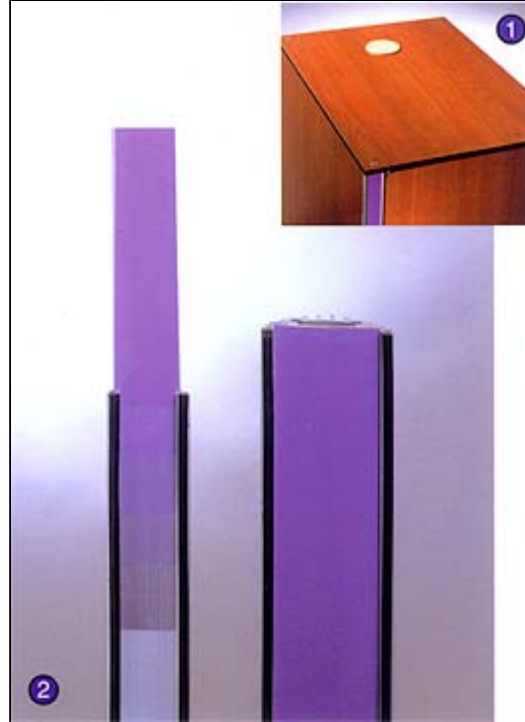

五金特色，組裝簡便、堅實耐用

系統化的五金設計，組裝靈活方便。所有零件均通過環環相扣的嚴苛品管，確保整體結構堅實耐用。

The Euro Air Locker Hardware Solid, Durable and Easy to Assemble

Euro Air Lockers System designs are elegant and convenient to assemble. Every part is thoroughly inspected to meet strict quality control standards in order to ensure the complete structure is sturdy and durable.

(圖1、6) 鋁柱上的圓溝貫穿整體，使內部空氣流通，防止異味霉菌孳生；透氣蓋自動散發氣，避免昆蟲進入。

(圖2) 鋁柱正面可嵌入美耐板，使門縫與門板配色，增加整體色彩層次；鋁柱上的鳩尾槽可嵌入橡膠條，吸收關門時之震動與聲音。

(圖3) 萬向調整腳可依地形起伏調整。

(圖4) 鉸鏈與鋁柱互相滑動扣住，再以固定螺絲迫緊結合固定，結構堅實可靠。

(圖5) 雅風置物櫃所使用的抗倍特板，具有優異的物理及機械特性，不但美觀耐用，而且容易清潔保養。

(圖6) 隔板支撐裝置有安全鎖扣，無法藉由鬆開螺絲，拿取相鄰櫃內的物品。

(圖7) 選購配備有掛衣鉤，方便懸掛衣褲。

(Illustration 1,6)

Throughout the entire lockers are round ventilation holes in the aluminum pillars that allow free air circulation to prevent mold and odor build-up. The ventilation grills allows humidity to escape and prevents insects from entering.

(Illustration 2)

The aluminum facing curves so that color is consistent and coordinated.

Plastic strips absorb vibrations to reduce noise when closing the door.

(Illustration 3)

With the Plinth adjustable screws, every leg can be adjusted to ensure that the Euro Air Lockers are always level, regardless of the surface.

(Illustration 4)

Hinge and aluminum pillars lock together for added strength and security.

(Illustration 5)

With Compact Grade™'s outstanding physical and mechanical properties, Euro Air Lockers are not only good looking, they are also durable, and easy to clean and maintain.

(Illustration 6)

Safety locks are installed in the partition to prevent screw removal.

(Illustration 7)

Clothing hooks are available.

可視實際需求，搭配高級鎖、投幣鎖、號碼牌及腕帶；且另可提供管理員專用的MASTER KEY。

High quality locks, coin return locks, number plates and wrist strap are available subject to your needs. Master keys are also available.